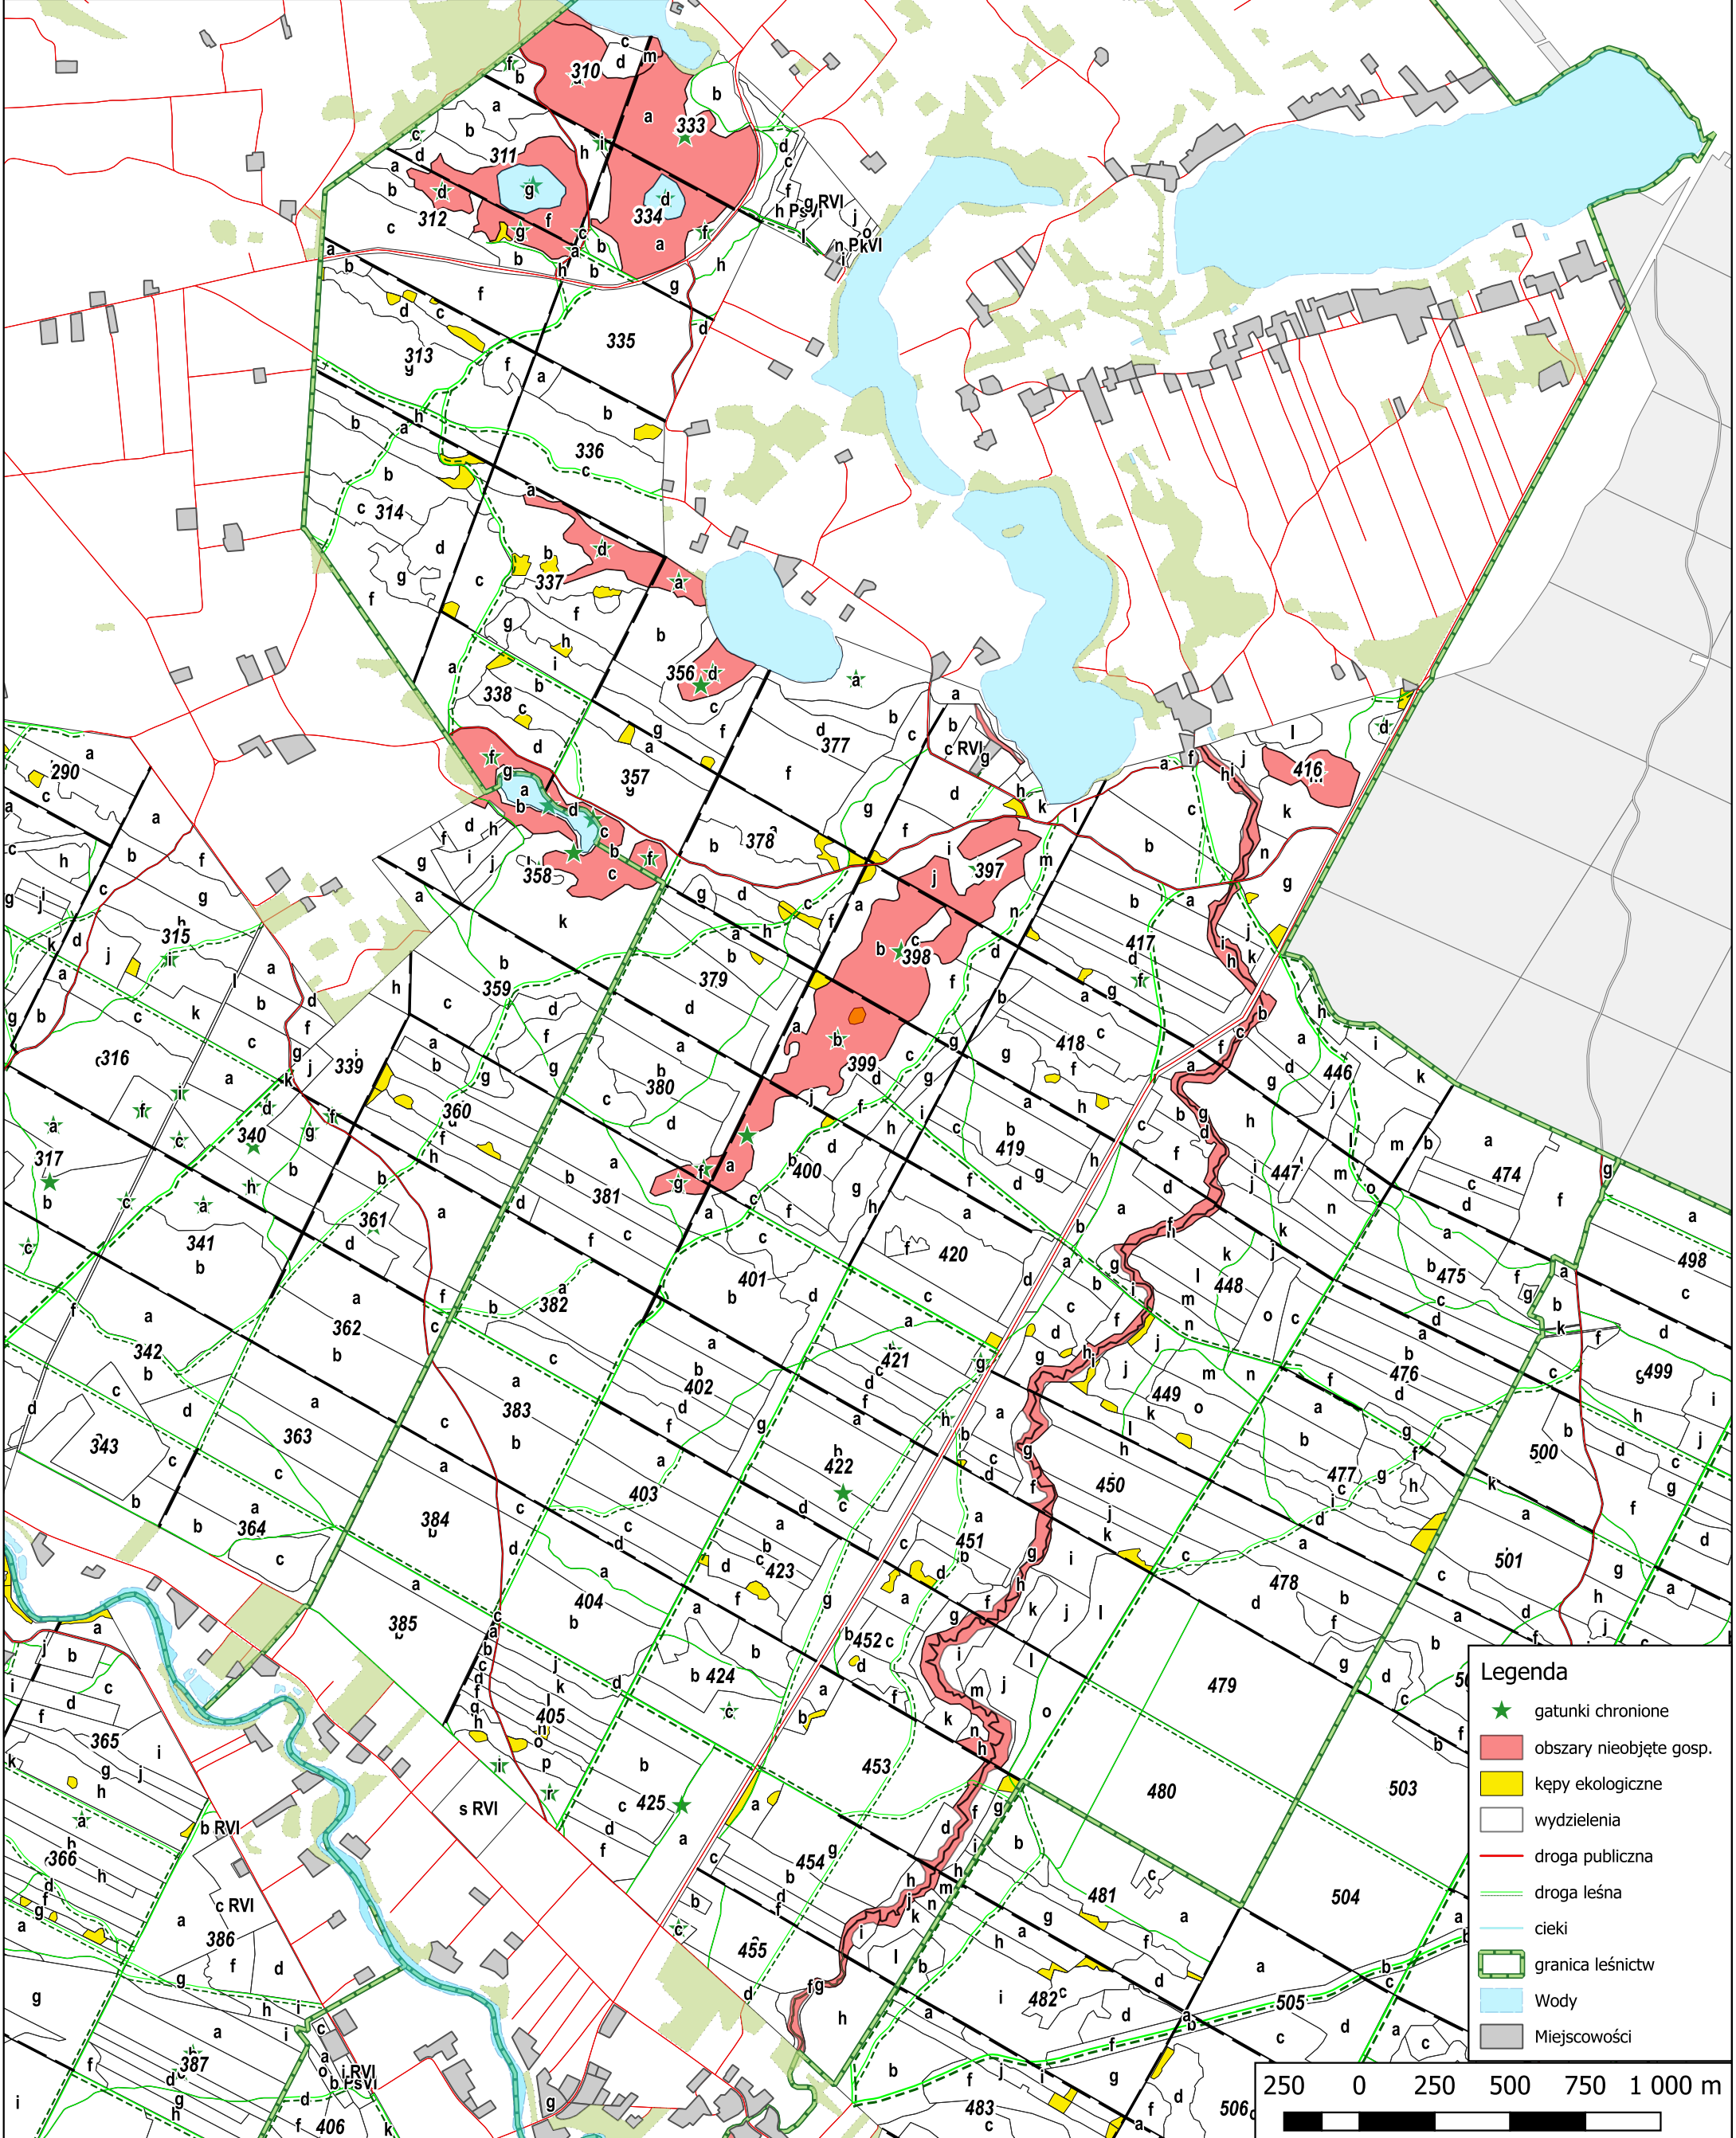

MAPA PRZEGLĄDOWA
OBSZARÓW NIEOBJĘTYCH GOSPODAROWANIEM

LEŚNICTWO

Wierście

NADLEŚNICTWO

GŁĘBOKI BRÓD

REGIONALNA DYREKCJA LASÓW PAŃSTWOWYCH

W BIAŁYMSTOKU

STAN NA 01.01.2024 r.

POWIERZCHNIA LEŚNICTWA 1488,58 ha

SKALA 1 : 20 000

Układ współrzędnych PUWG "1992"

Legenda

- ★ gatunki chronione
- obszary nieobjęte gosp.
- kępy ekologiczne
- wydzienia
- droga publiczna
- droga leśna
- cieki
- granica leśnictw
- Wody
- Miejscowości