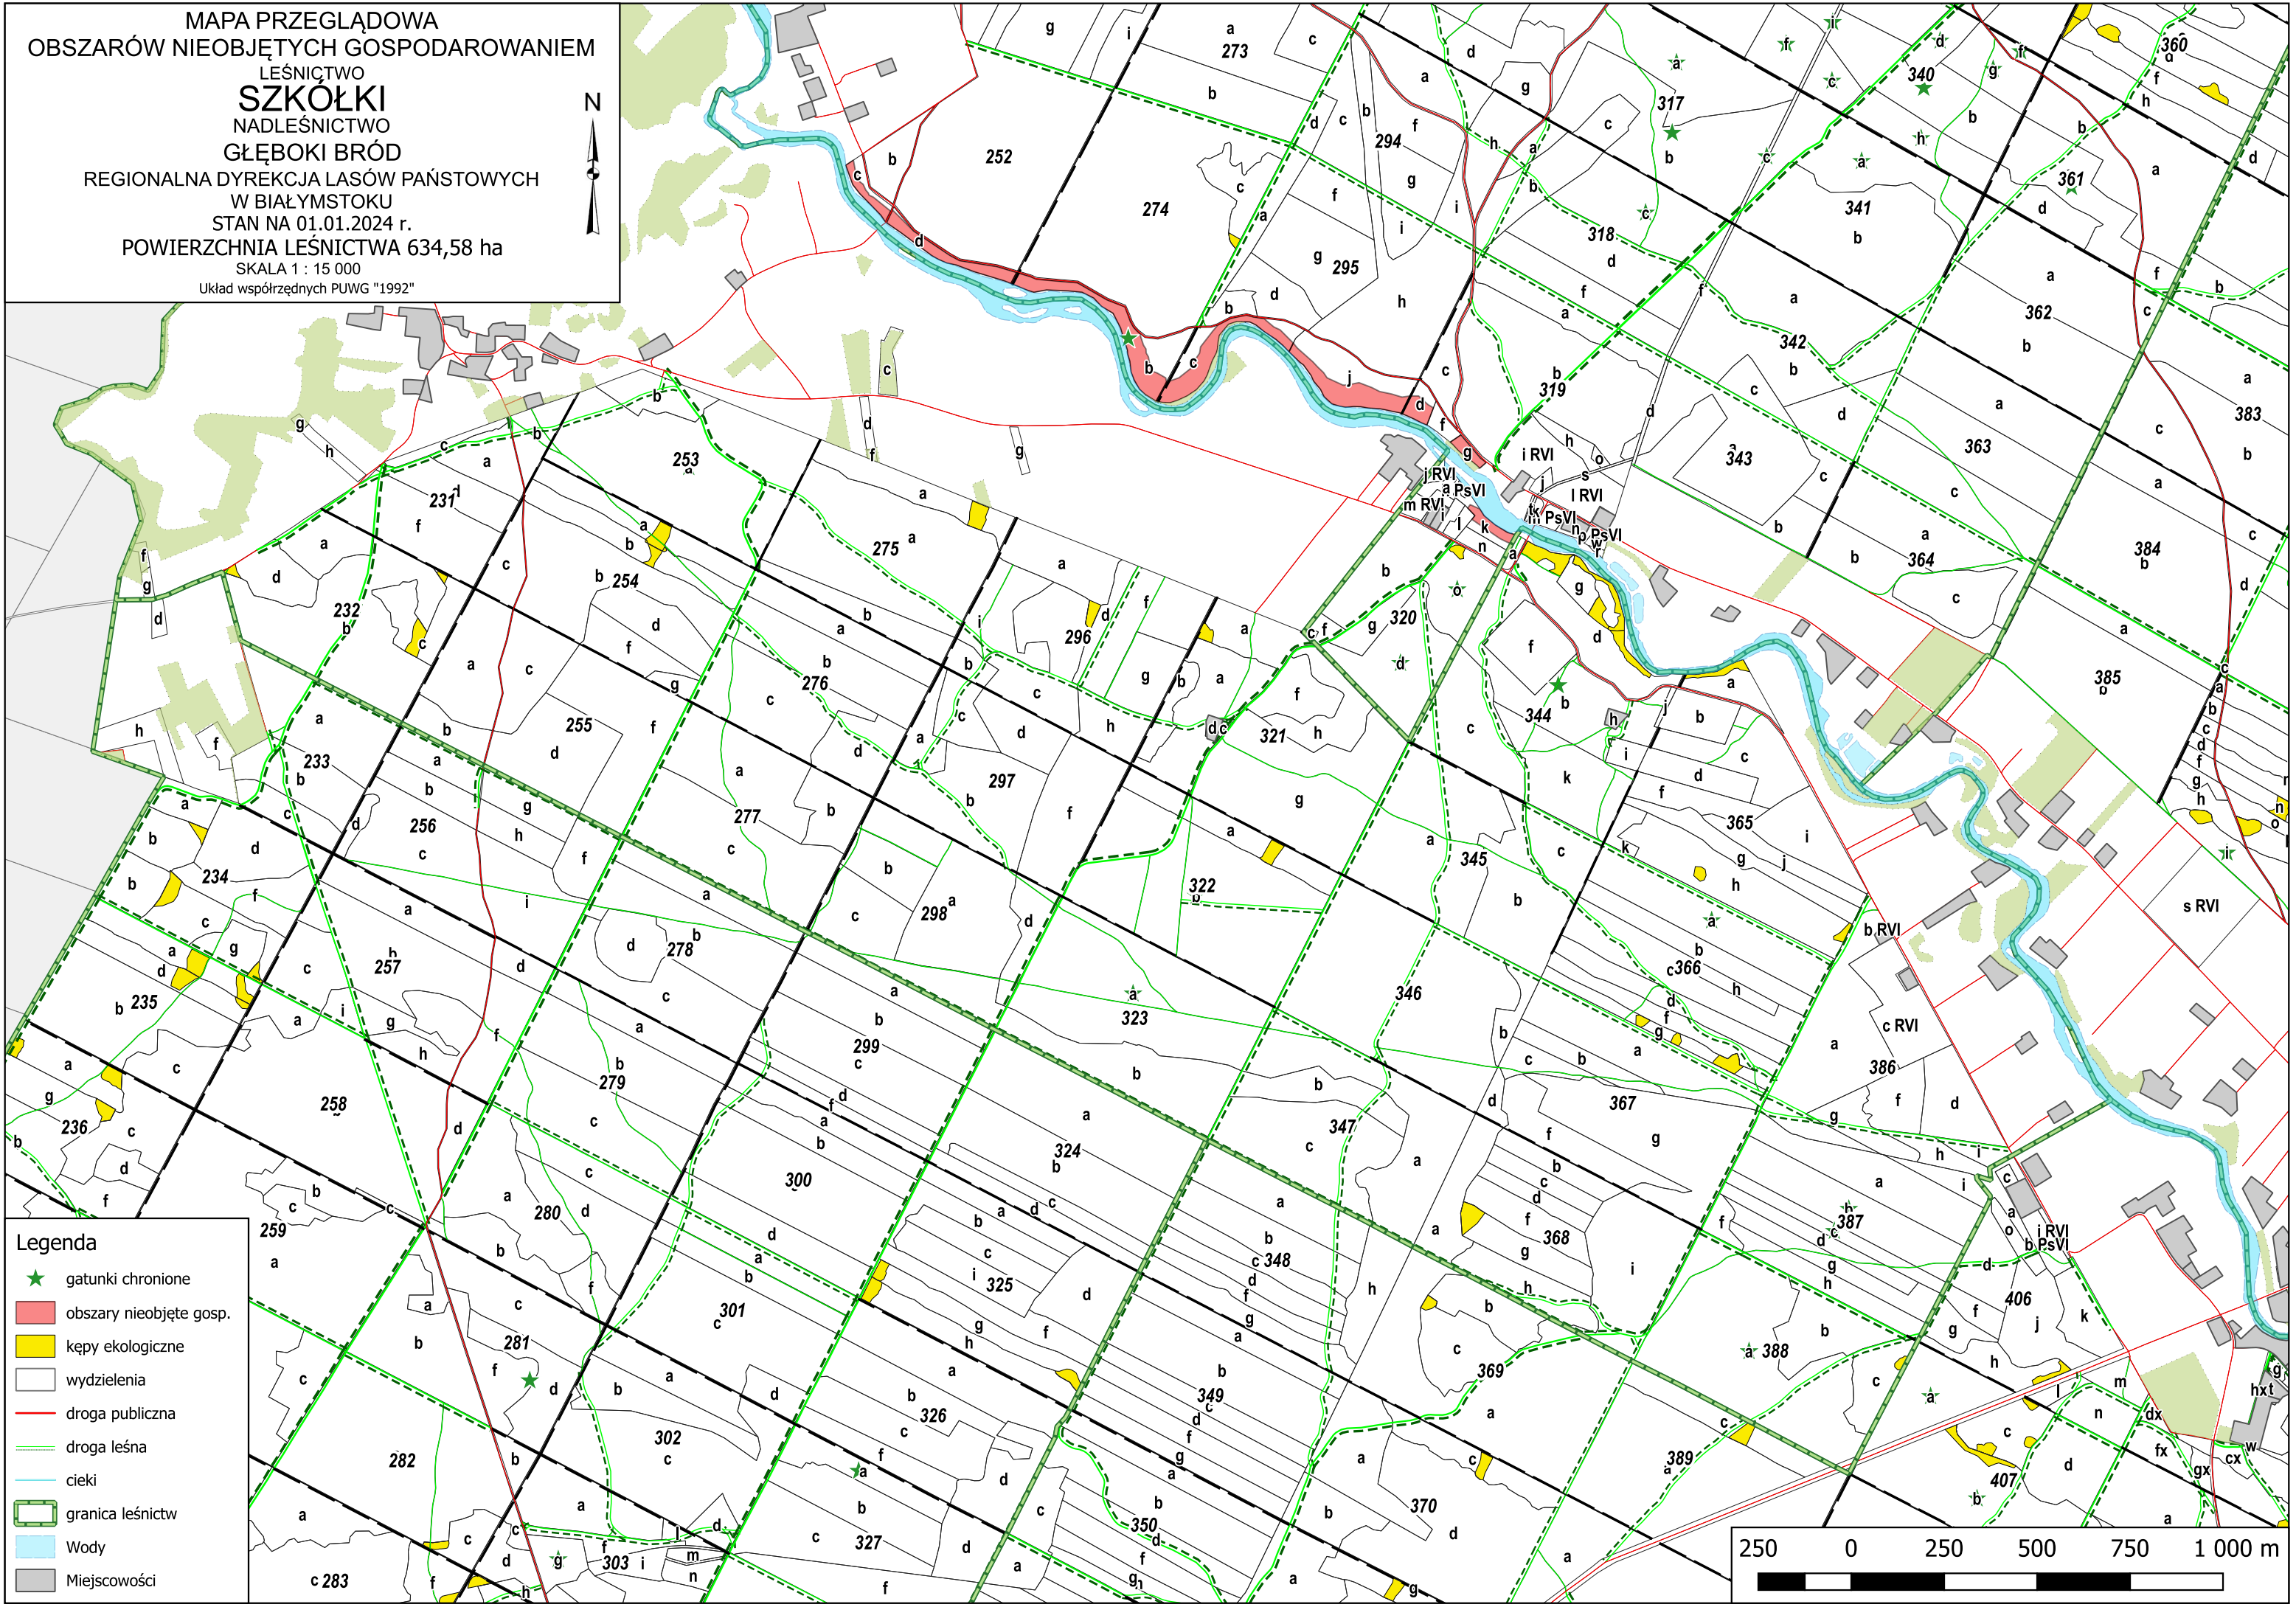

MAPA PRZEGLĄDOWA
 OBSZARÓW NIEOBJĘTYCH GOSPODAROWANIEM
 LEŚNICTWO
SZKOŁKI
 NADLEŚNICTWO
 GŁĘBOKI BRÓD
 REGIONALNA DYREKCJA LASÓW PAŃSTOWYCH
 W BIAŁYMSTOKU
 STAN NA 01.01.2024 r.
 POWIERZCHNIA LEŚNICTWA 634,58 ha
 SKALA 1 : 15 000
 Układ współrzędnych PUWG "1992"

- Legenda**
- ★ gatunki chronione
 - obszary nieobjęte gosp.
 - kępy ekologiczne
 - wydzielenia
 - droga publiczna
 - droga leśna
 - cieki
 - granica leśnictw
 - Wody
 - Miejscowości