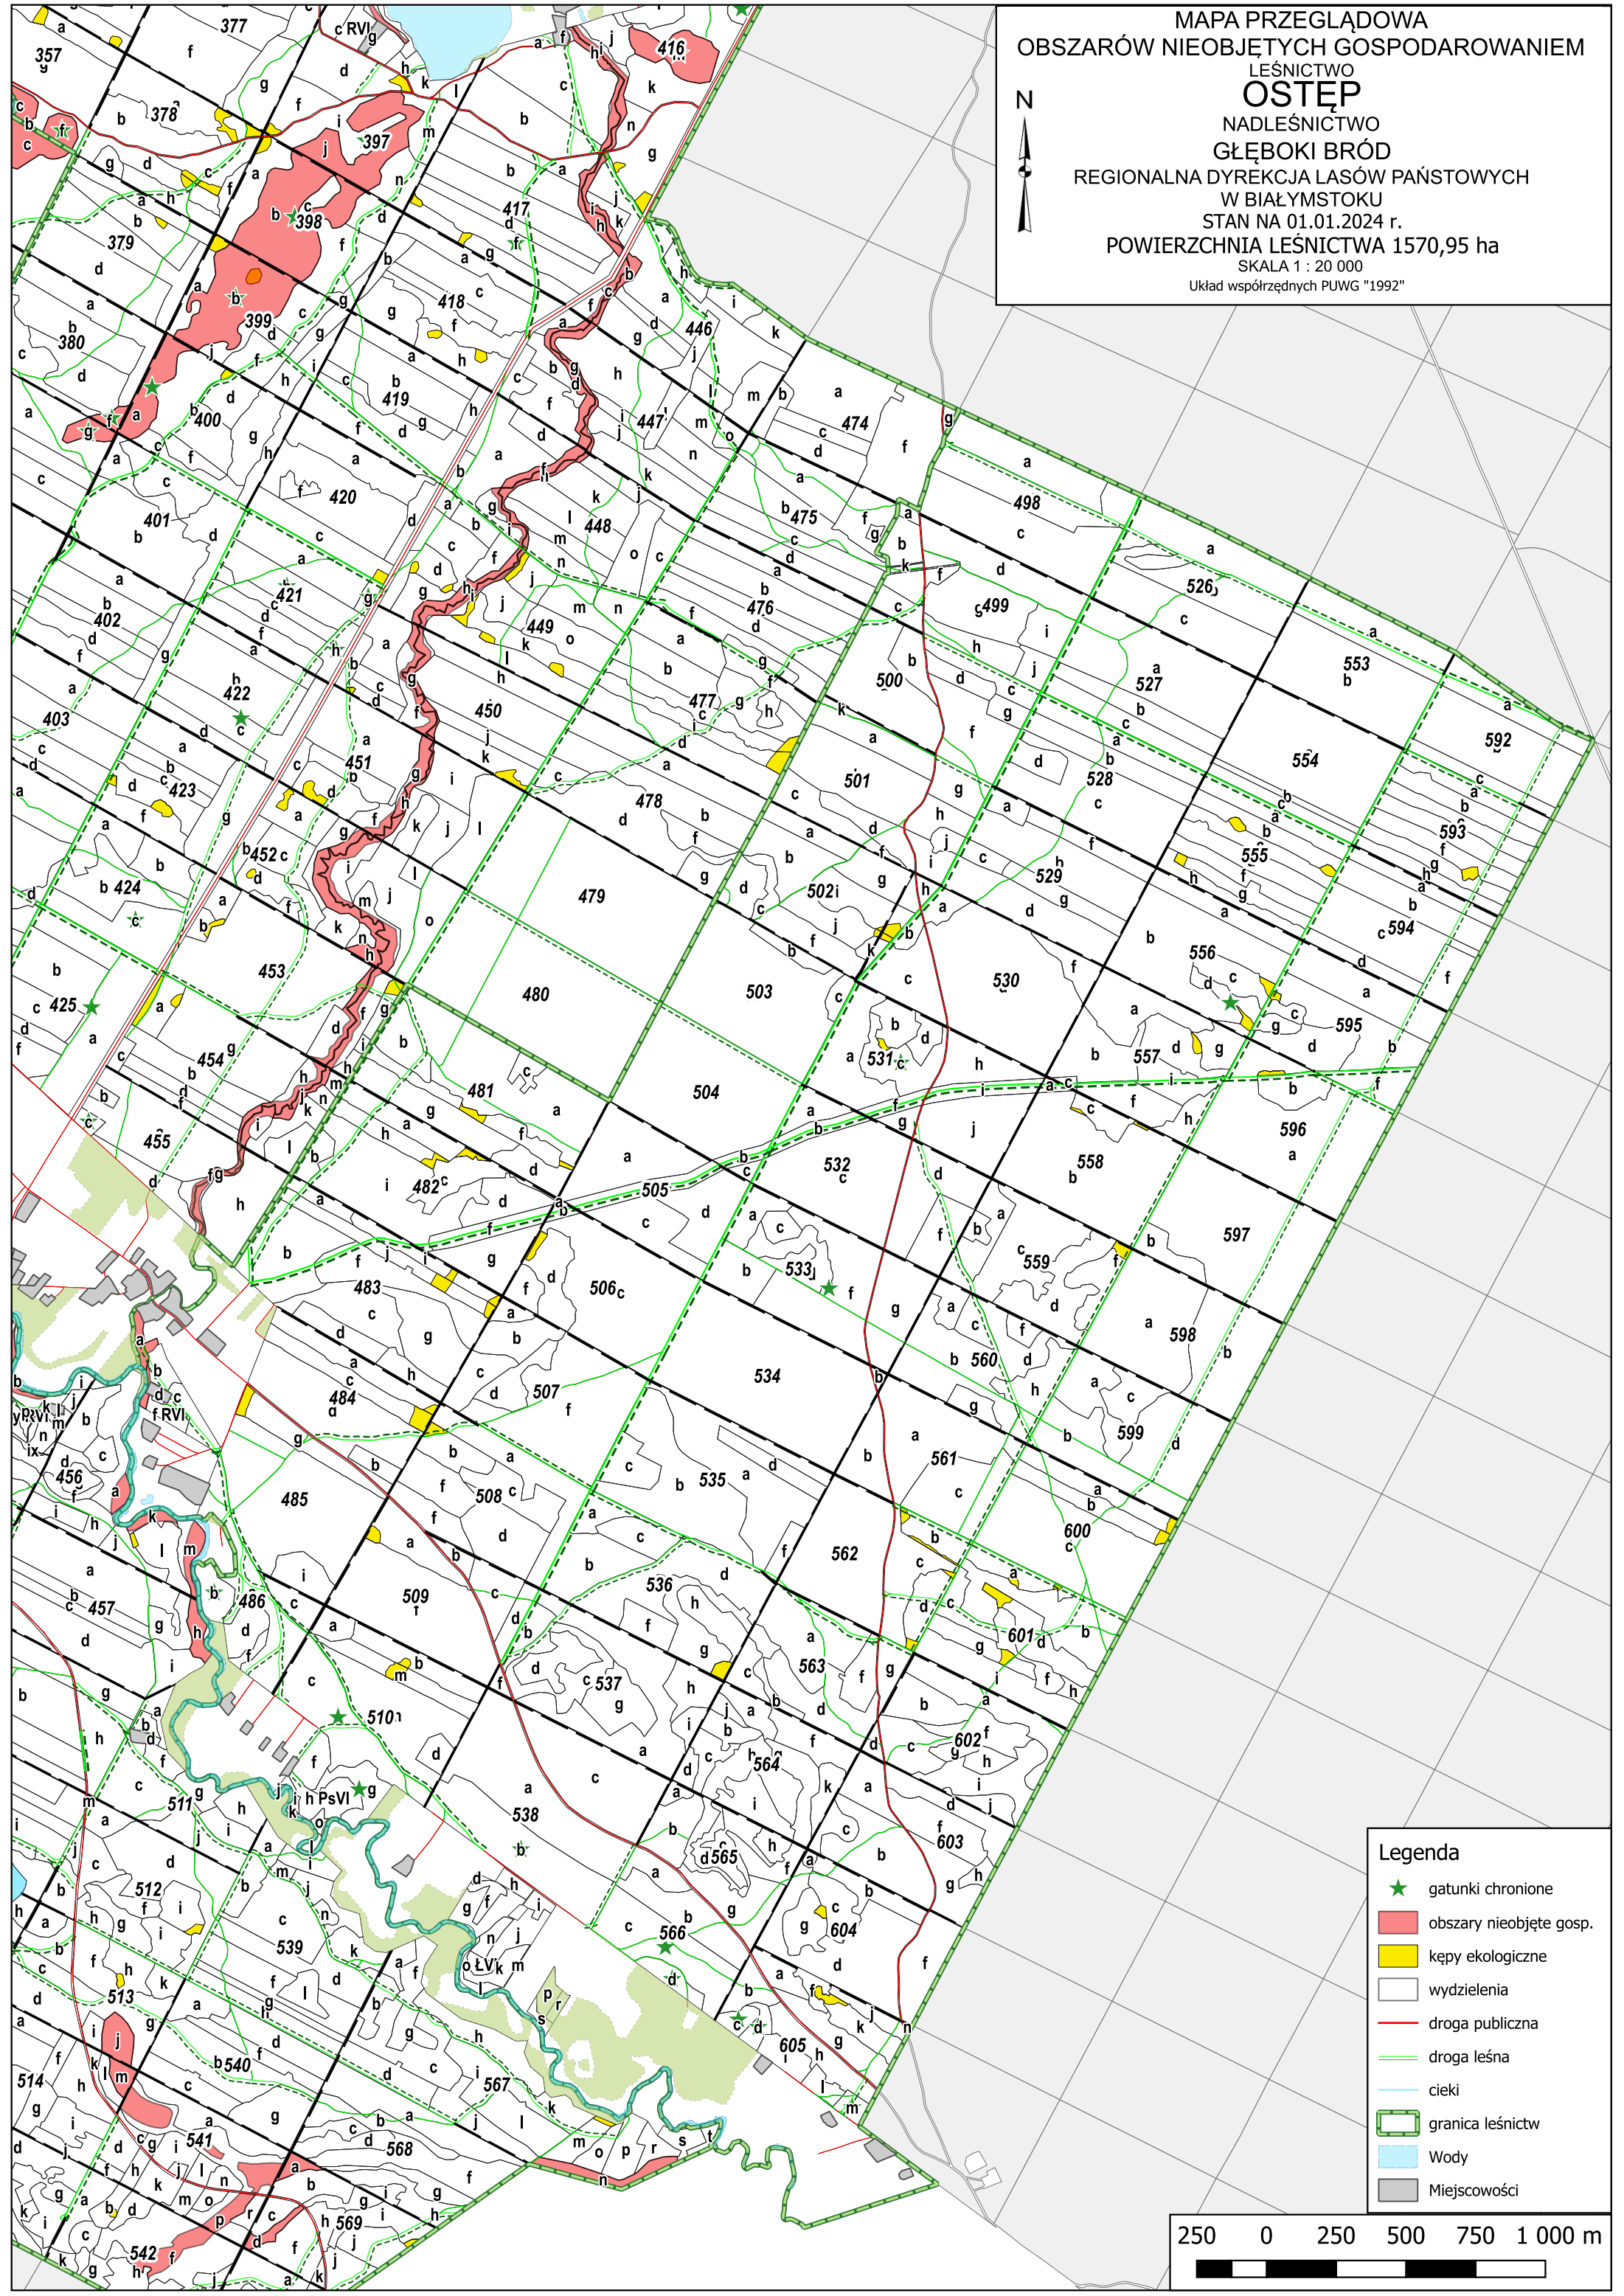

MAPA PRZEGLĄDOWA
 OBSZARÓW NIEOBJĘTYCH GOSPODAROWANIEM
 LEŚNICTWO
OSTĘP
 NADLEŚNICTWO
 GŁĘBOKI BRÓD
 REGIONALNA DYREKCJA LASÓW PAŃSTOWYCH
 W BIAŁYMSTOKU
 STAN NA 01.01.2024 r.
 POWIERZCHNIA LEŚNICTWA 1570,95 ha
 SKALA 1 : 20 000
 Układ współrzędnych PUWG "1992"

- Legenda**
- ★ gatunki chronione
 - obszary nieobjęte gosp.
 - kępy ekologiczne
 - wydzielienia
 - droga publiczna
 - droga leśna
 - ciek
 - granica leśnictw
 - Wody
 - Miejscowości