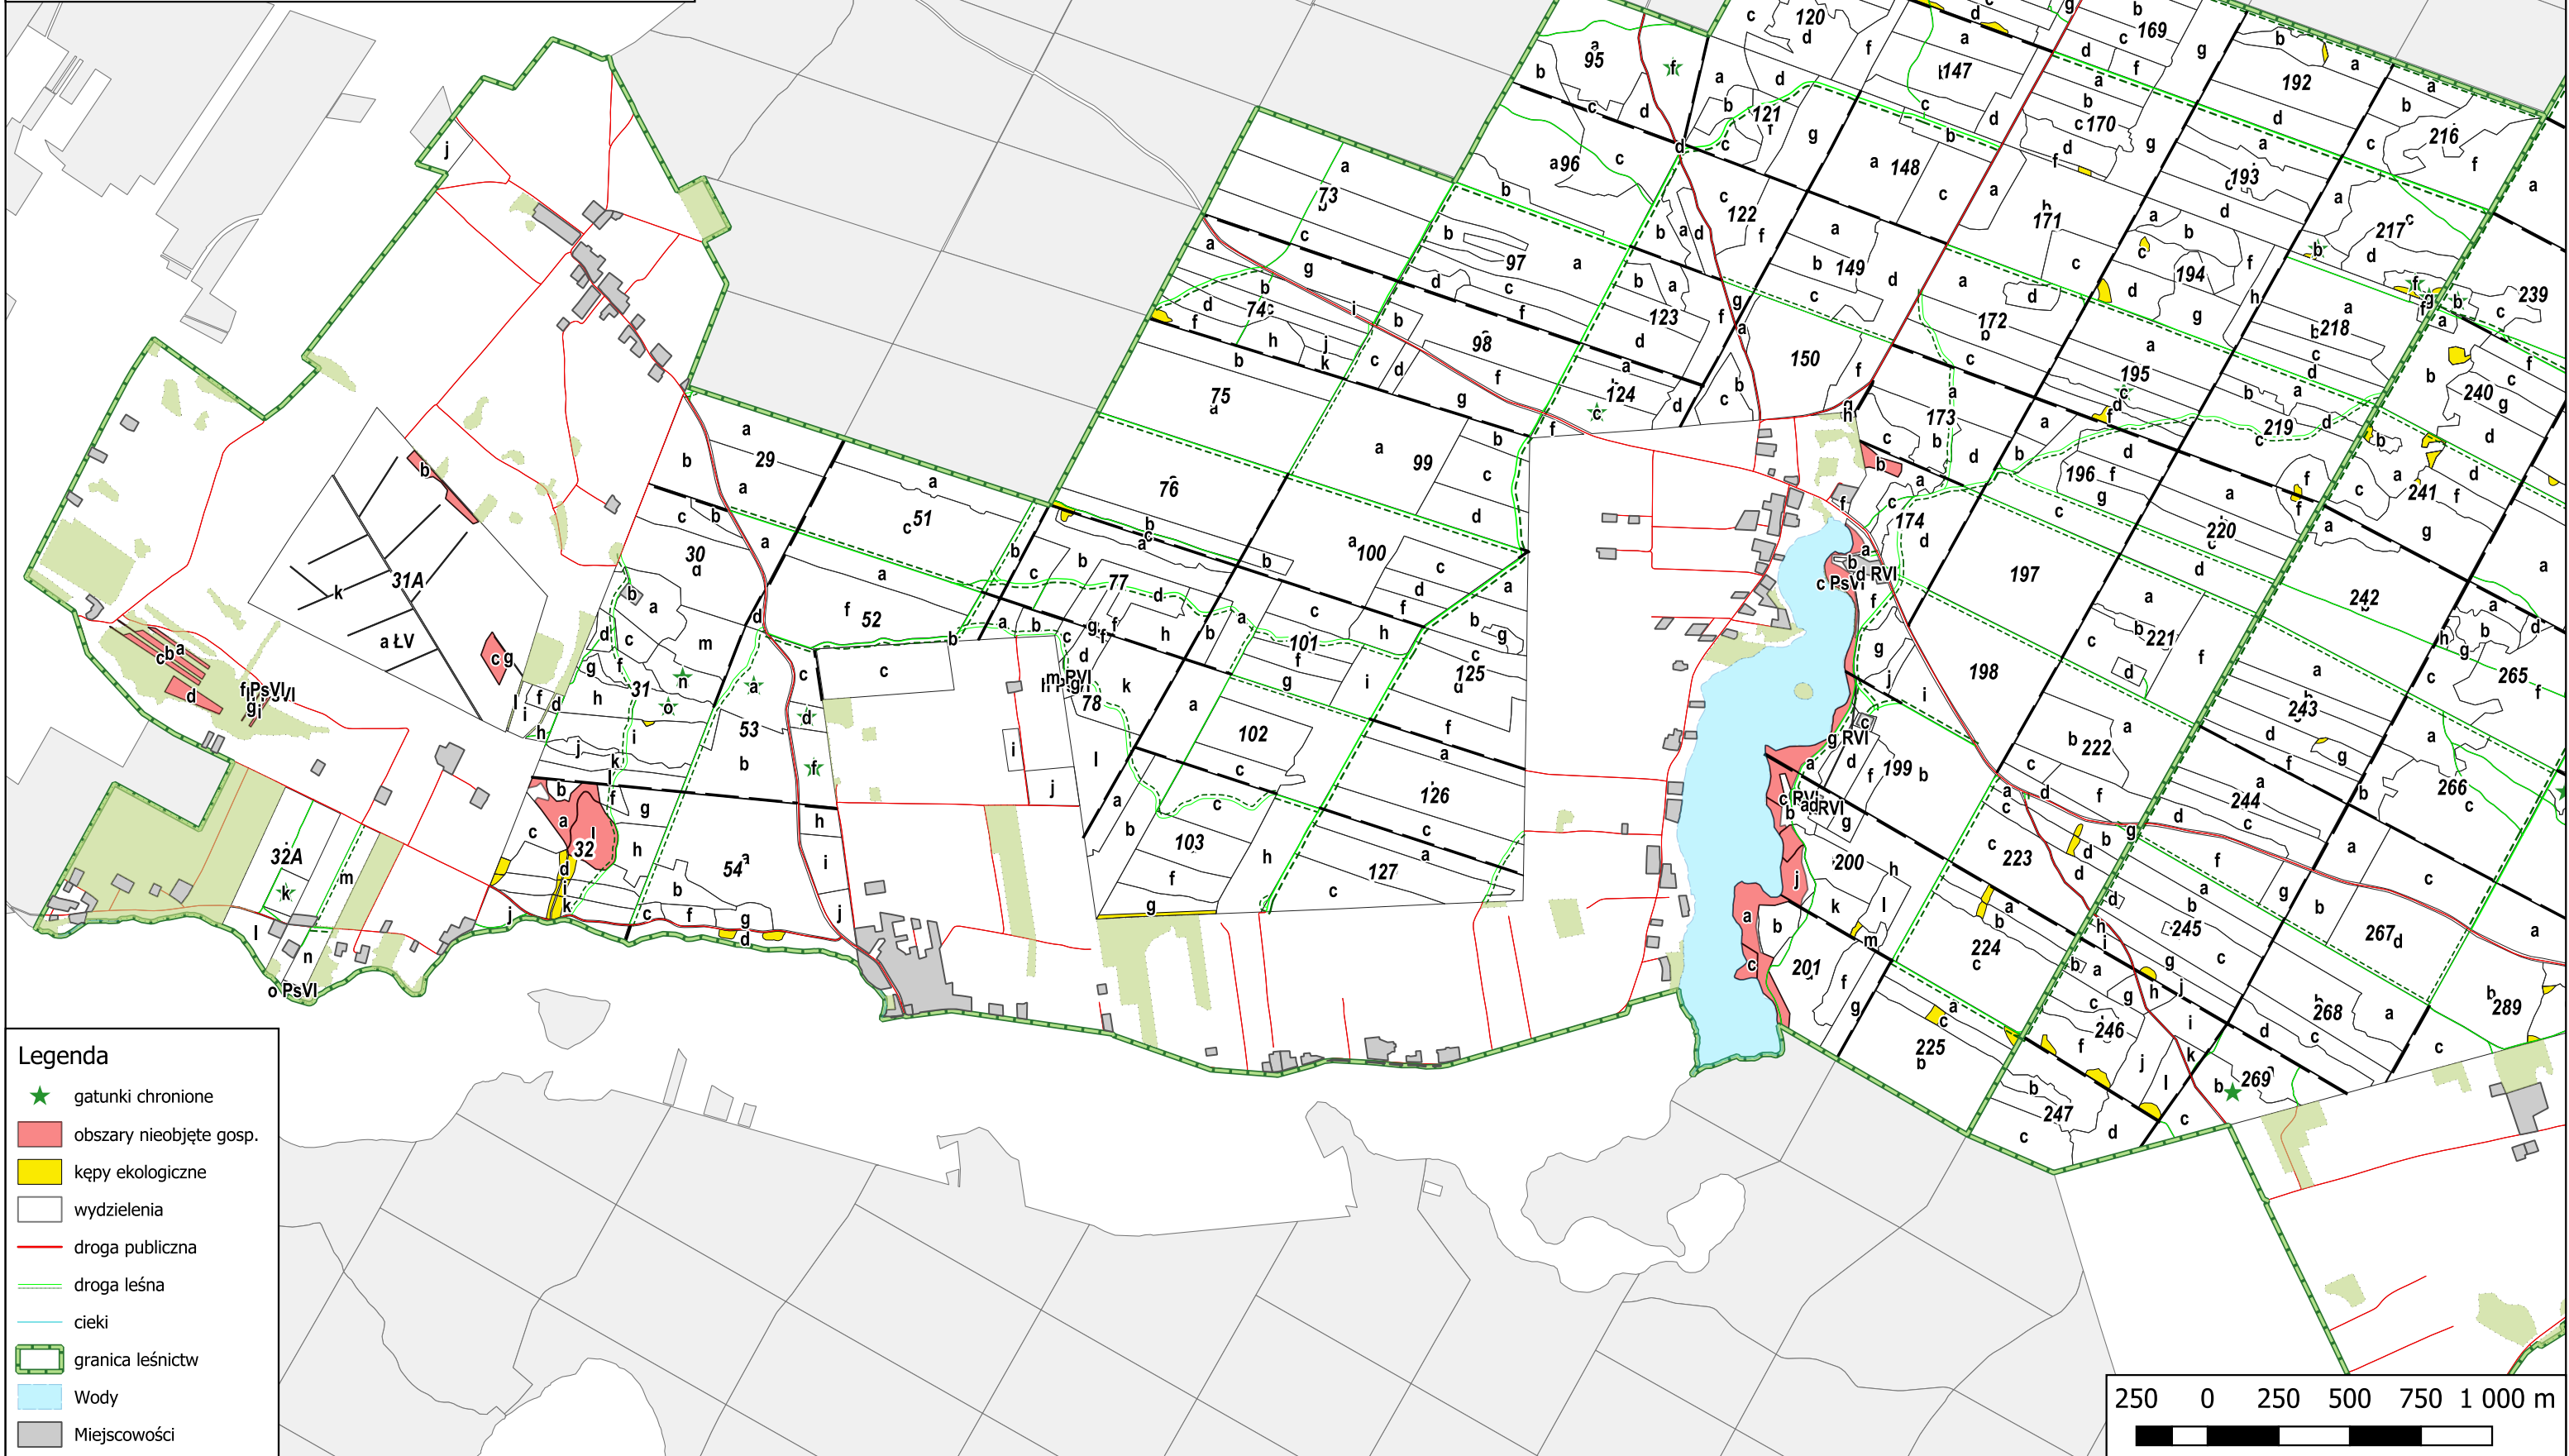

MAPA PRZEGLĄDOWA  
OBSZARÓW NIEOBJĘTYCH GOSPODAROWANIEM

LEŚNICTWO

**MONKINIE**

NADLEŚNICTWO

**GŁĘBOKI BRÓD**

REGIONALNA DYREKCJA LASÓW PAŃSTOWYCH  
W BIAŁYMSTOKU

STAN NA 01.01.2024 r.

POWIERZCHNIA LEŚNICTWA 1531,56 ha

SKALA 1 : 22 000

Układ współrzędnych PUWG "1992"

Legenda

-  gatunki chronione
-  obszary nieobjęte gosp.
-  kępy ekologiczne
-  wydzielenia
-  droga publiczna
-  droga leśna
-  cieki
-  granica leśnictw
-  Wody
-  Miejscowości