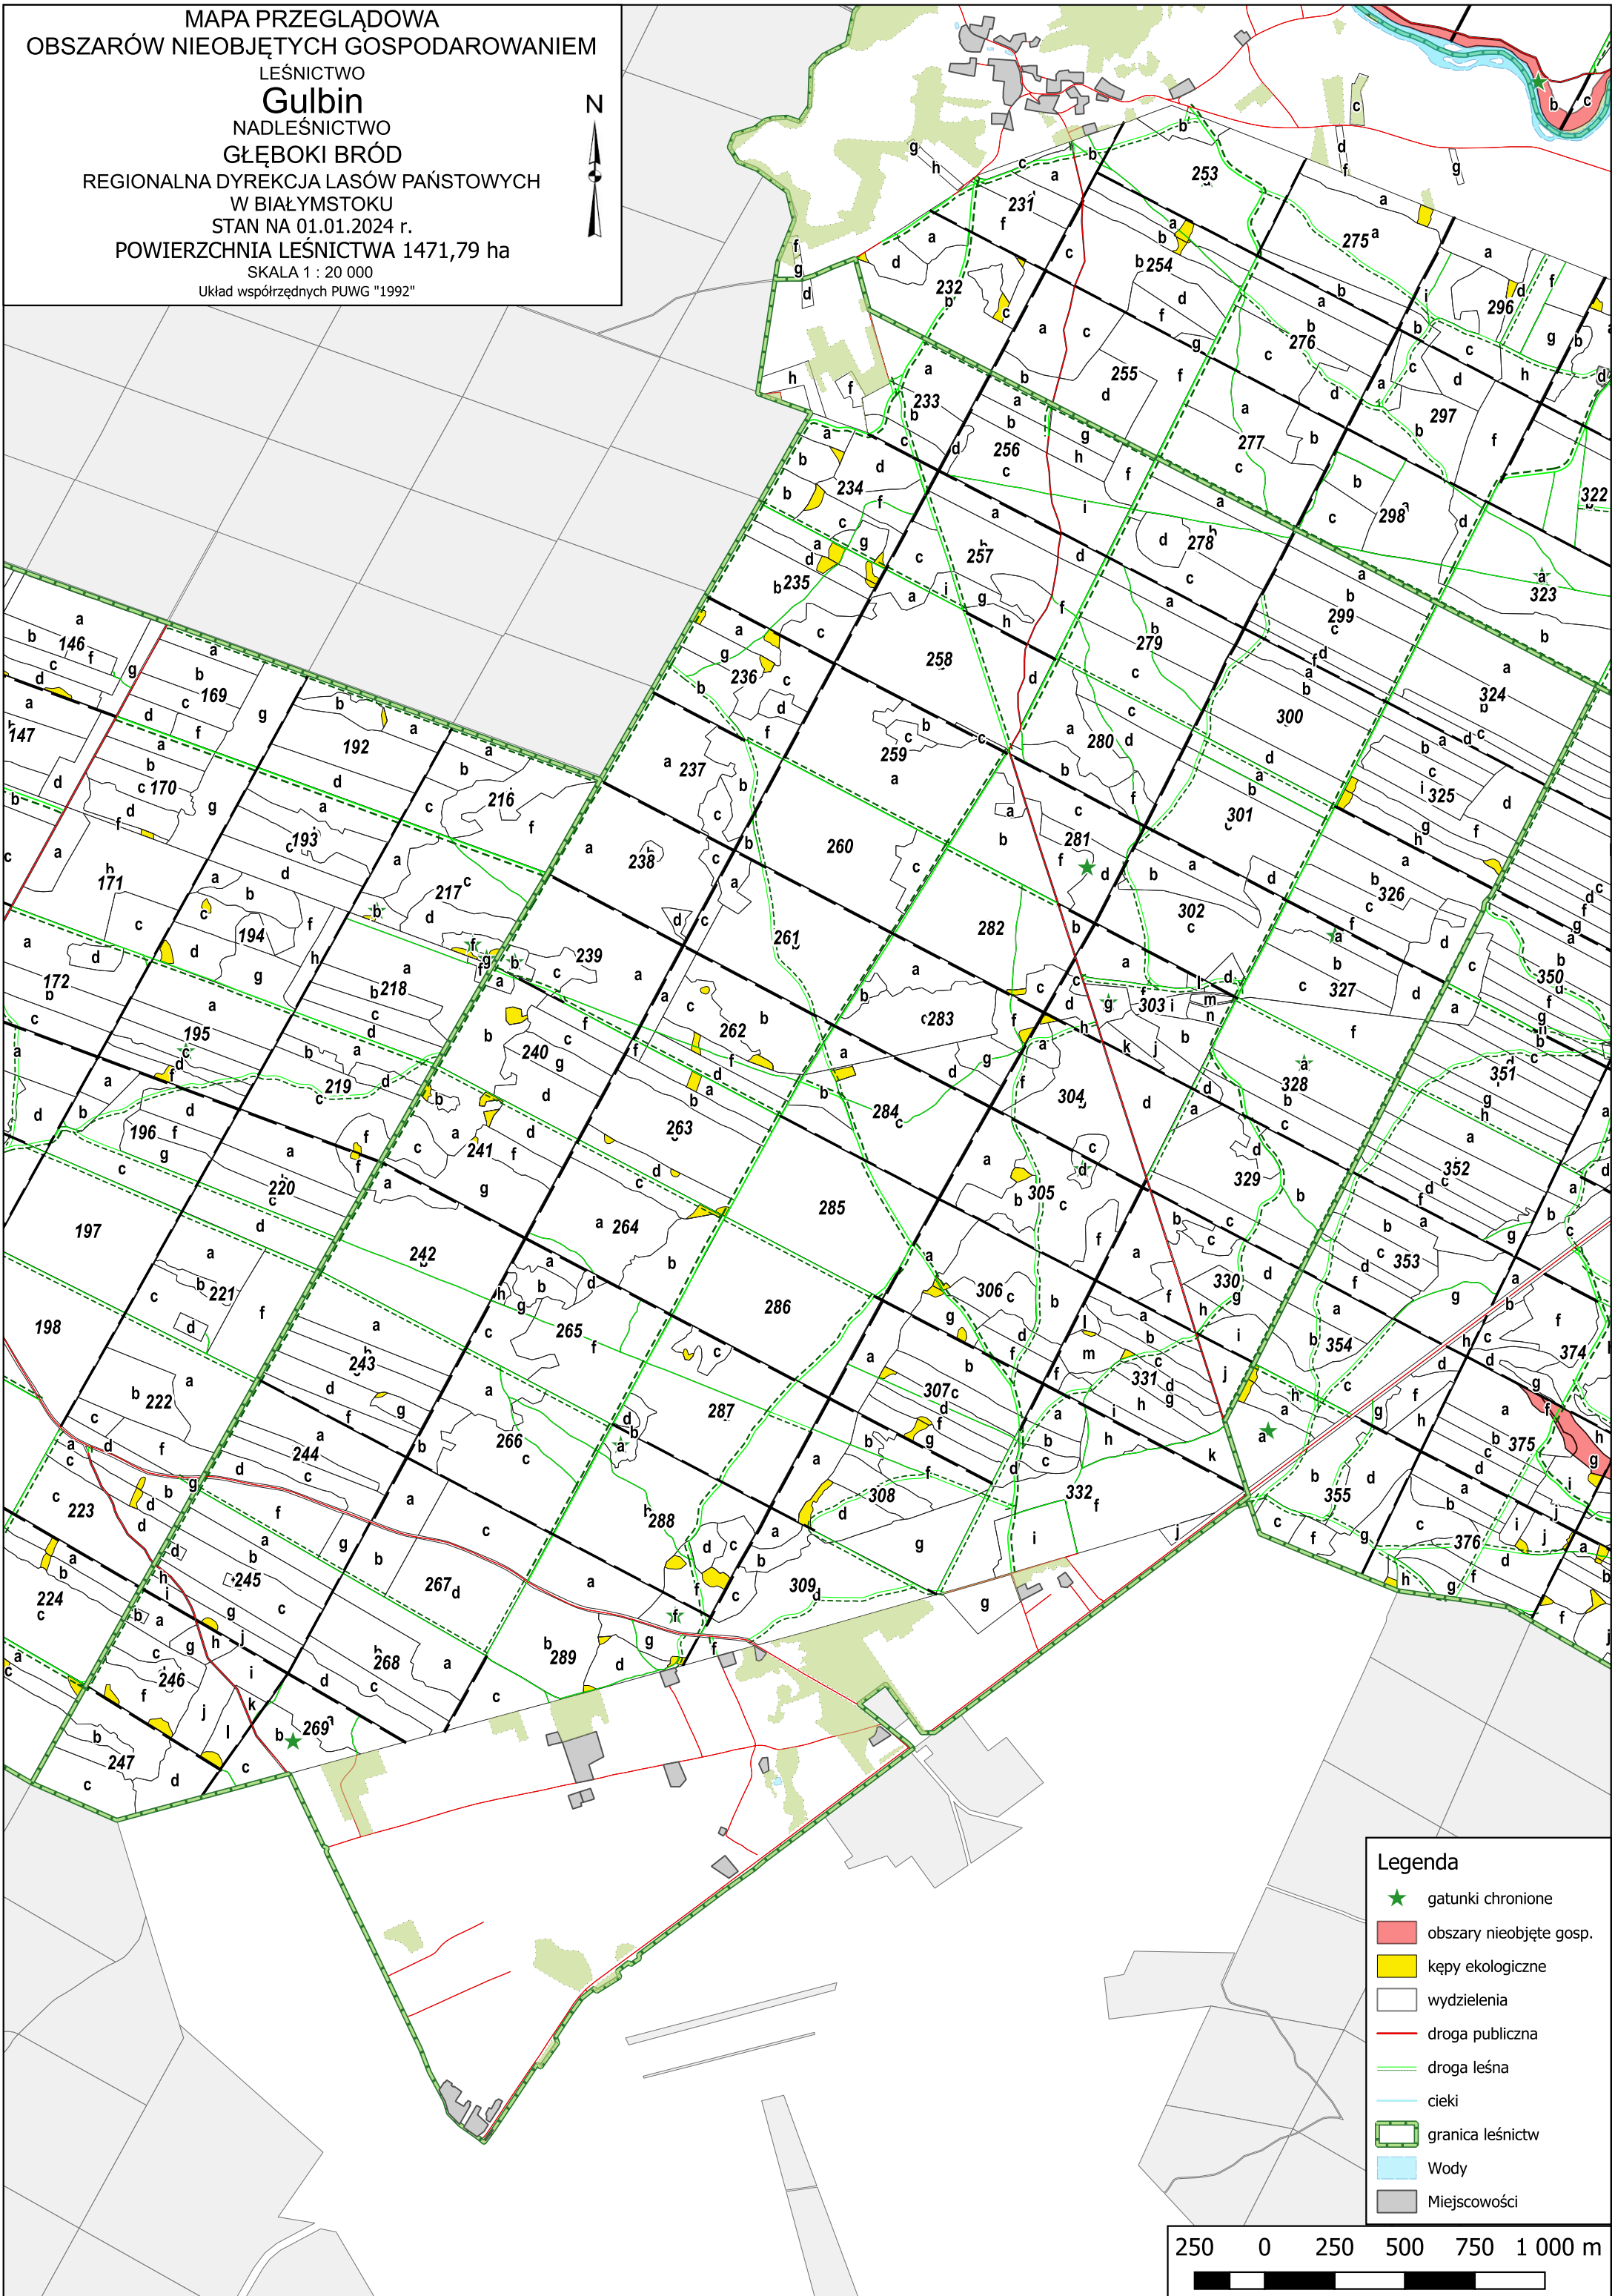

MAPA PRZEGLĄDOWA  
OBSZARÓW NIEOBJĘTYCH GOSPODAROWANIEM

LEŚNICTWO

**Gulbin**

NADLEŚNICTWO

GŁĘBOKI BRÓD

REGIONALNA DYREKCJA LASÓW PAŃSTWOWYCH

W BIAŁYMSTOKU

STAN NA 01.01.2024 r.

POWIERZCHNIA LEŚNICTWA 1471,79 ha

SKALA 1 : 20 000

Układ współrzędnych PUWG "1992"

N

Legenda

- ★ gatunki chronione
- obszary nieobjęte gosp.
- kępy ekologiczne
- wydzielenia
- droga publiczna
- droga leśna
- cieki
- granica leśnictw
- Wody
- Miejscowości

250 0 250 500 750 1 000 m